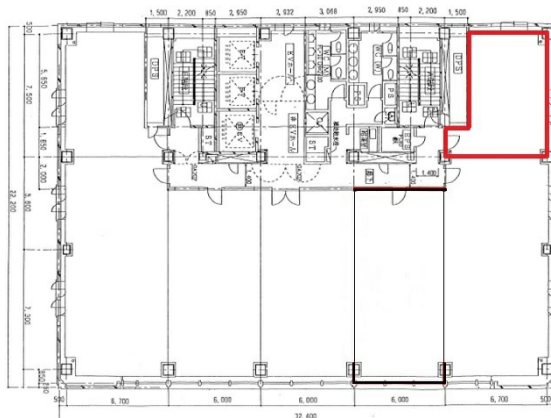

神戸旧居留地平和ビル 7階14.63坪

兵庫県神戸市中央区播磨町49

物件MAP

賃貸条件	
坪数	14.63坪
階数	7階 (701)
入居可能日	
ビル情報	
所在地	兵庫県神戸市中央区播磨町49
最寄り駅	JR東海道本線 元町駅 徒歩6分 JR東海道本線 三ノ宮駅 徒歩9分 神戸市営地下鉄海岸線(夢かもめ) 旧居留地・大丸前駅 徒歩4分 阪神本線 元町駅 徒歩7分 神戸高速東西線 元町駅 徒歩7分
エリア	三宮・元町・神戸駅エリア
竣工	1998年2月
耐震	新耐震基準
階数	地上9階 地下2階
用途	事務所
構造	SRC造
設備情報	
エレベーター	3基
空調	個別空調
OAフロア	OAフロア
基準階天井高	2,700mm
光ファイバー	有り
トイレ	男女別・室外
セキュリティ	有り
駐車場	有り