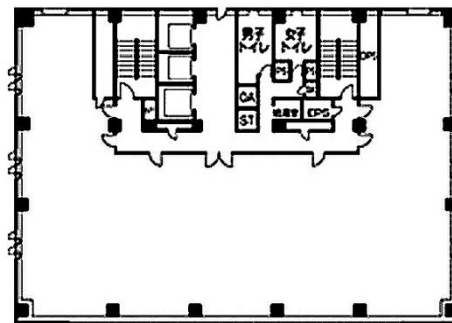

神戸旧居留地平和ビル 地下1階12.54坪

兵庫県神戸市中央区播磨町49

物件MAP

賃貸条件	
坪数	12.54坪
階数	B1階 (B204)
入居可能日	
ビル情報	
所在地	兵庫県神戸市中央区播磨町49
最寄り駅	JR東海道本線 元町駅 徒歩6分 JR東海道本線 三ノ宮駅 徒歩9分 神戸市営地下鉄海岸線(夢かもめ) 旧居留地・大丸前駅 徒歩4分 阪神本線 元町駅 徒歩7分 神戸高速東西線 元町駅 徒歩7分
エリア	三宮・元町・神戸駅エリア
竣工	1998年2月
耐震	新耐震基準
階数	地上9階 地下2階
用途	事務所/倉庫・工場
構造	SRC造
設備情報	
エレベーター	3基
空調	個別空調
OAフロア	OAフロア
基準階天井高	2,700mm
光ファイバー	有り
トイレ	男女別・室外
セキュリティ	有り
駐車場	有り