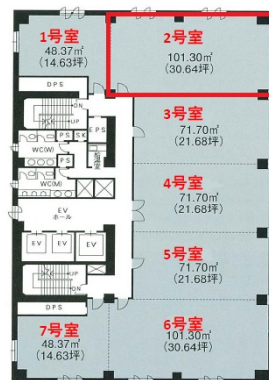

# 神戸旧居留地平和ビル 6階30.64坪

兵庫県神戸市中央区播磨町49

## 物件MAP

賃貸条件	
坪数	30.64坪
階数	6階 (602)
入居可能日	
ビル情報	
所在地	兵庫県神戸市中央区播磨町49
最寄り駅	JR東海道本線 元町駅 徒歩6分 JR東海道本線 三ノ宮駅 徒歩9分 神戸市営地下鉄海岸線(夢かもめ) 旧居留地・大丸前駅 徒歩4分 阪神本線 元町駅 徒歩7分 神戸高速東西線 元町駅 徒歩7分
エリア	三宮・元町・神戸駅エリア
竣工	1998年2月
耐震	新耐震基準
階数	地上9階 地下2階
用途	事務所
構造	SRC造
設備情報	
エレベーター	3基
空調	個別空調
OAフロア	OAフロア
基準階天井高	2,700mm
光ファイバー	有り
トイレ	男女別・室外
セキュリティ	有り
駐車場	有り