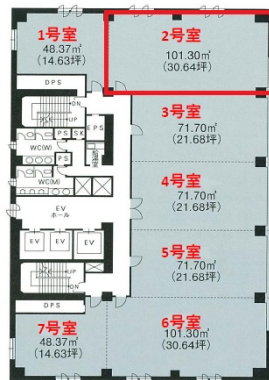

神戸旧居留地平和ビル 6階30.64坪

兵庫県神戸市中央区播磨町49

物件MAP

賃貸条件	
坪数	30.64坪
階数	6階 (602)
入居可能日	
ビル情報	
所在地	兵庫県神戸市中央区播磨町49
最寄り駅	JR東海道本線 元町駅 徒歩6分 JR東海道本線 三ノ宮駅 徒歩9分 神戸市営地下鉄海岸線(夢かもめ) 旧居留地・大丸前駅 徒歩4分 阪神本線 元町駅 徒歩7分 神戸高速東西線 元町駅 徒歩7分
エリア	三宮・元町・神戸駅エリア
竣工	1998年2月
耐震	新耐震基準
階数	地上9階 地下2階
用途	事務所
構造	SRC造
設備情報	
エレベーター	3基
空調	個別空調
OAフロア	OAフロア
基準階天井高	2,700mm
光ファイバー	有り
トイレ	男女別・室外
セキュリティ	有り
駐車場	有り

事務所移転の簡単検索サイト

神戸旧居留地平和ビル 6階30.64坪 兵庫県神戸市中央区播磨町49

三宮・元町・神戸駅エリア (ビルID: 0012825) の賃貸オフィス

貸事務所・レンタルオフィス・オフィス移転ならQuickService

物件詳細はこちらから

 0120-55-2620

【受付時間】平日9:30~18:30