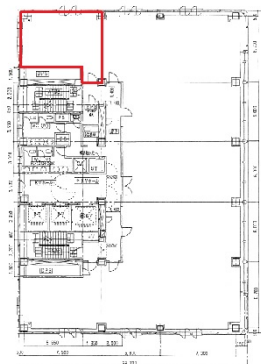

神戸旧居留地平和ビル 4階14.63坪

兵庫県神戸市中央区播磨町49

物件MAP

賃貸条件	
坪数	14.63坪
階数	4階（401申込有）
入居可能日	
ビル情報	
所在地	兵庫県神戸市中央区播磨町49
最寄り駅	JR東海道本線 元町駅 徒歩6分 JR東海道本線 三ノ宮駅 徒歩9分 神戸市営地下鉄海岸線(夢かもめ) 旧居留地・大丸前駅 徒歩4分 阪神本線 元町駅 徒歩7分 神戸高速東西線 元町駅 徒歩7分
エリア	三宮・元町・神戸駅エリア
竣工	1998年2月
耐震	新耐震基準
階数	地上9階 地下2階
用途	事務所
構造	SRC造
設備情報	
エレベーター	3基
空調	個別空調
OAフロア	OAフロア
基準階天井高	2,700mm
光ファイバー	有り
トイレ	男女別・室外
セキュリティ	有り
駐車場	有り