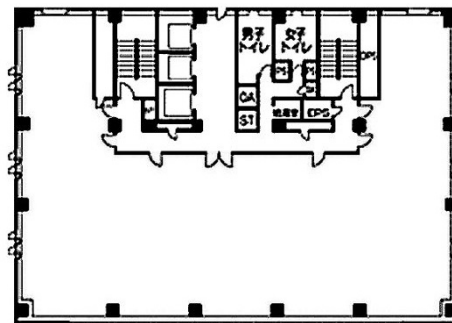

神戸旧居留地平和ビル 2階26.02坪

兵庫県神戸市中央区播磨町49

物件MAP

賃貸条件	
坪数	26.02坪
階数	2階（3号室）
入居可能日	

ビル情報	
所在地	兵庫県神戸市中央区播磨町49
最寄り駅	JR東海道本線 元町駅 徒歩6分 JR東海道本線 三ノ宮駅 徒歩9分 神戸市営地下鉄海岸線(夢かもめ) 旧居留地・大丸前駅 徒歩4分 阪神本線 元町駅 徒歩7分 神戸高速東西線 元町駅 徒歩7分
エリア	三宮・元町・神戸駅エリア
竣工	1998年2月
耐震	新耐震基準
階数	地上9階 地下2階
用途	事務所
構造	SRC造

設備情報	
エレベーター	3基
空調	個別空調
OAフロア	OAフロア
基準階天井高	2,700mm
光ファイバー	有り
トイレ	男女別・室外
セキュリティ	有り
駐車場	有り