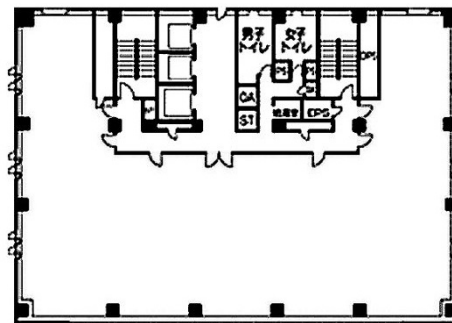

神戸旧居留地平和ビル 2階26.02坪

兵庫県神戸市中央区播磨町49

物件MAP

賃貸条件	
坪数	26.02坪
階数	2階 (3号室)
入居可能日	
ビル情報	
所在地	兵庫県神戸市中央区播磨町49
最寄り駅	JR東海道本線 元町駅 徒歩6分 JR東海道本線 三ノ宮駅 徒歩9分 神戸市営地下鉄海岸線(夢かもめ) 旧居留地・大丸前駅 徒歩4分 阪神本線 元町駅 徒歩7分 神戸高速東西線 元町駅 徒歩7分
エリア	三宮・元町・神戸駅エリア
竣工	1998年2月
耐震	新耐震基準
階数	地上9階 地下2階
用途	事務所
構造	SRC造
設備情報	
エレベーター	3基
空調	個別空調
OAフロア	OAフロア
基準階天井高	2,700mm
光ファイバー	有り
トイレ	男女別・室外
セキュリティ	有り
駐車場	有り