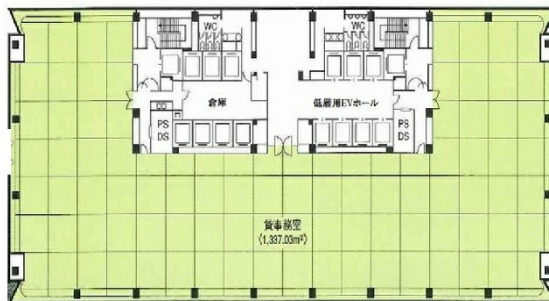

# 日本生命神戸クリスタルタワー 地下1階13.4坪

兵庫県神戸市中央区東川崎町1-1-3

## 物件MAP

| 賃貸条件    |       |
|---------|-------|
| 月額賃料    | 相談    |
| 坪数      | 13.4坪 |
| 坪単価     | 相談    |
| 共益費     | 相談    |
| 礼金      | 無し    |
| 敷金（保証金） | 相談    |
| 階数      | B1階   |
| 入居可能日   | 即日    |