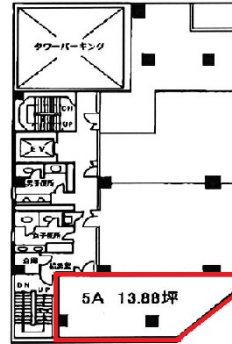

# 甲南アセット三宮ビル 5階13.88坪

兵庫県神戸市中央区小野柄通5-1-27

## 物件MAP

賃貸条件	
月額賃料	相談
坪数	13.88坪
坪単価	相談
共益費	相談
礼金	無し
敷金（保証金）	10ヶ月
階数	5階（5A）
入居可能日	即日

ビル情報	
所在地	兵庫県神戸市中央区小野柄通5-1-27
最寄り駅	阪神本線 三宮駅 徒歩4分 JR東海道本線 三ノ宮駅 徒歩6分 阪急神戸本線 三宮駅 徒歩9分 神戸新交通ポートアイランド線 三宮駅 徒歩6分 神戸市営地下鉄海岸線(夢かもめ) 三宮・花時計前駅 徒歩6分
エリア	三宮・元町・神戸駅エリア
竣工	1988年6月
耐震	新耐震基準
階数	地上8階
用途	事務所
構造	SRC造