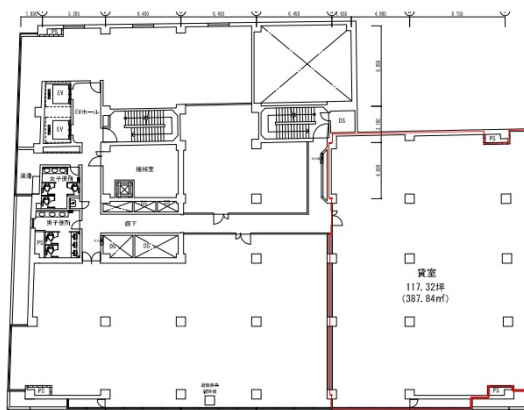

銀泉三宮ビル 6階117.32坪

兵庫県神戸市中央区三宮町1-5-1

物件MAP

賃貸条件	
坪数	117.32坪
階数	6階
入居可能日	
ビル情報	
所在地	兵庫県神戸市中央区三宮町1-5-1
最寄り駅	JR東海道本線 三ノ宮駅 徒歩1分 阪急神戸本線 三宮駅 徒歩3分 神戸市営地下鉄海岸線(夢かもめ) 三宮・花時計前駅 徒歩3分 神戸新交通ポートアイランド線 三宮駅 徒歩5分 神戸高速東西線 三宮駅 徒歩6分
エリア	三宮・元町・神戸駅エリア
竣工	1971年11月
耐震	耐震補強済
階数	地上6階 地下1階
用途	事務所
構造	RC造
設備情報	
エレベーター	2基
空調	個別空調
OAフロア	OAフロア
基準階天井高	2,545mm
光ファイバー	有り
トイレ	男女別・室外
セキュリティ	有り
駐車場	有り