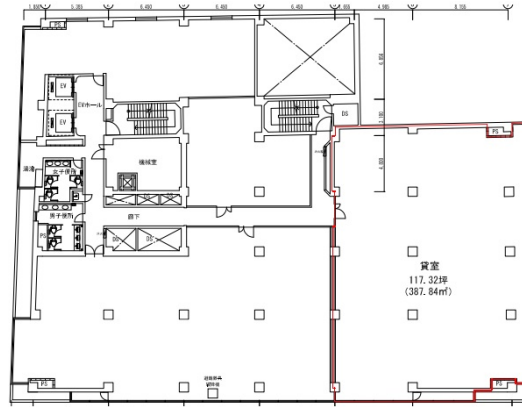

銀泉三宮ビル 6階117.32坪

兵庫県神戸市中央区三宮町1-5-1

物件MAP

賃貸条件	
坪数	117.32坪
階数	6階
入居可能日	
ビル情報	
所在地	兵庫県神戸市中央区三宮町1-5-1
最寄り駅	JR東海道本線 三ノ宮駅 徒歩1分 阪急神戸本線 三宮駅 徒歩3分 神戸市営地下鉄海岸線(夢かもめ) 三宮・花時計前駅 徒歩3分 神戸新交通ポートアイランド線 三宮駅 徒歩5分 神戸高速東西線 三宮駅 徒歩6分
エリア	三宮・元町・神戸駅エリア
竣工	1971年11月
耐震	耐震補強済
階数	地上6階 地下1階
用途	事務所
構造	RC造
設備情報	
エレベーター	2基
空調	個別空調
OAフロア	OAフロア
基準階天井高	2,545mm
光ファイバー	有り
トイレ	男女別・室外
セキュリティ	有り
駐車場	有り