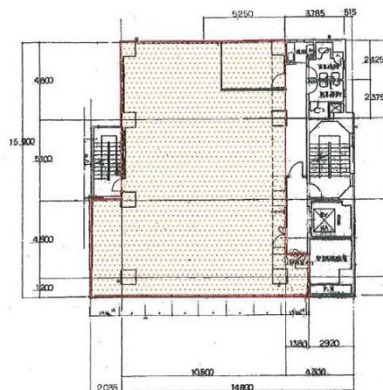

# 朝日生命神戸三宮ビル 9階14.57坪

兵庫県神戸市中央区三宮町1-3-11

## 物件MAP

賃貸条件	
月額賃料	相談
坪数	14.57坪
坪単価	相談
共益費	相談
礼金	無し
敷金（保証金）	12ヶ月
階数	9階
入居可能日	

ビル情報	
所在地	兵庫県神戸市中央区三宮町1-3-11
最寄り駅	神戸市営地下鉄海岸線(夢かもめ) 三宮・花時計前駅 徒歩1分 JR東海道本線 三ノ宮駅 徒歩7分 阪神本線 三宮駅 徒歩7分 阪急神戸本線 三宮駅 徒歩7分 神戸高速東西線 三宮駅 徒歩7分
エリア	三宮・元町・神戸駅エリア
竣工	1979年6月
耐震	旧耐震基準
階数	地上9階
用途	事務所
構造	SRC造