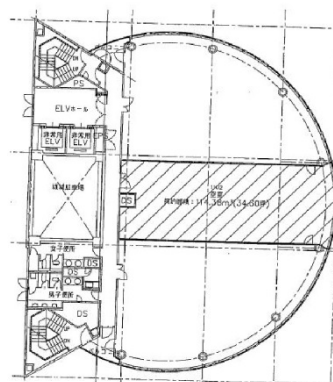

ヒューリック神戸ビル 8階34.1坪

兵庫県神戸市中央区三宮町1-3-1

物件MAP

賃貸条件	
坪数	34.1坪
階数	8階（先行有）
入居可能日	
ビル情報	
所在地	兵庫県神戸市中央区三宮町1-3-1
最寄り駅	JR東海道本線 三ノ宮駅 徒歩3分 阪急神戸本線 三宮駅 徒歩3分 阪神本線 三宮駅 徒歩3分 神戸市営地下鉄海岸線(夢かもめ) 三宮・花時計前駅 徒歩2分
エリア	三宮・元町・神戸駅エリア
竣工	1990年11月
耐震	新耐震基準
階数	地上12階 地下1階
用途	事務所
構造	SRC造
設備情報	
エレベーター	2基
空調	個別空調
OAフロア	その他
基準階天井高	2,600mm
光ファイバー	有り
トイレ	男女別・室外
セキュリティ	有り
駐車場	有り