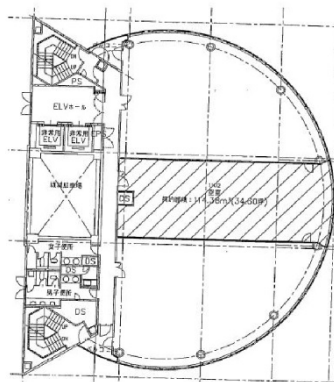

ヒューリック神戸ビル 8階34.1坪

兵庫県神戸市中央区三宮町1-3-1

物件MAP

賃貸条件	
坪数	34.1坪
階数	8階（先行有）
入居可能日	
ビル情報	
所在地	兵庫県神戸市中央区三宮町1-3-1
最寄り駅	JR東海道本線 三ノ宮駅 徒歩3分 阪急神戸本線 三宮駅 徒歩3分 阪神本線 三宮駅 徒歩3分 神戸市営地下鉄海岸線(夢かもめ) 三宮・花時計前駅 徒歩2分
エリア	三宮・元町・神戸駅エリア
竣工	1990年11月
耐震	新耐震基準
階数	地上12階 地下1階
用途	事務所
構造	SRC造
設備情報	
エレベーター	2基
空調	個別空調
OAフロア	その他
基準階天井高	2,600mm
光ファイバー	有り
トイレ	男女別・室外
セキュリティ	有り
駐車場	有り