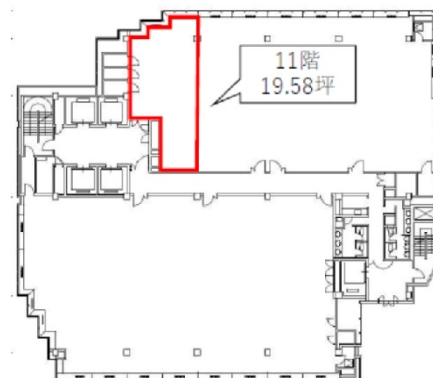

井門神戸ビル 11階19.58坪

兵庫県神戸市中央区江戸町95

物件MAP

| 賃貸条件 | |
|--------|--|
| 坪数 | 19.58坪 |
| 階数 | 11階 |
| 入居可能日 | |
| ビル情報 | |
| 所在地 | 兵庫県神戸市中央区江戸町95 |
| 最寄り駅 | 神戸市営地下鉄海岸線(夢かもめ) 三宮・花時計前駅 徒歩1分 JR東海道本線 三ノ宮駅 徒歩5分 阪急神戸本線 三宮駅 徒歩5分 阪神本線 三宮駅 徒歩5分 神戸市営地下鉄海岸線(夢かもめ) 旧居留地・大丸前駅 徒歩6分 |
| エリア | 三宮・元町・神戸駅エリア |
| 竣工 | 1985年3月 |
| 耐震 | 新耐震基準 |
| 階数 | 地上13階 地上1階 |
| 用途 | 事務所 |
| 構造 | S造 |
| 設備情報 | |
| エレベーター | 3基 |
| 空調 | 個別空調 |
| OAフロア | OAフロア |
| 基準階天井高 | |
| 光ファイバー | 有り |
| トイレ | 男女別・室外 |
| セキュリティ | 有り |
| 駐車場 | 有り |