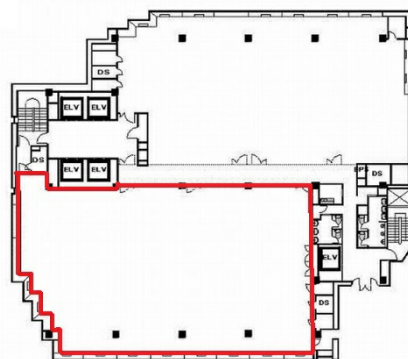

井門神戸ビル 6階126.65坪

兵庫県神戸市中央区江戸町95

物件MAP

賃貸条件	
坪数	126.65坪
階数	6階（先行有）
入居可能日	
ビル情報	
所在地	兵庫県神戸市中央区江戸町95
最寄り駅	神戸市営地下鉄海岸線(夢かもめ) 三宮・花時計前駅 徒歩1分 JR東海道本線 三ノ宮駅 徒歩5分 阪急神戸本線 三宮駅 徒歩5分 阪神本線 三宮駅 徒歩5分 神戸市営地下鉄海岸線(夢かもめ) 旧居留地・大丸前駅 徒歩6分
エリア	三宮・元町・神戸駅エリア
竣工	1985年3月
耐震	新耐震基準
階数	地上13階 地上1階
用途	事務所
構造	S造
設備情報	
エレベーター	3基
空調	個別空調
OAフロア	OAフロア
基準階天井高	
光ファイバー	有り
トイレ	男女別・室外
セキュリティ	有り
駐車場	有り

事務所移転の簡単検索サイト

井門神戸ビル 6階126.65坪 兵庫県神戸市中央区江戸町95

三宮・元町・神戸駅エリア（ビルID：0012778）の賃貸オフィス

貸事務所・レンタルオフィス・オフィス移転ならQuickService

物件詳細はこちらから

0120-55-2620

【受付時間】平日9:30~18:30