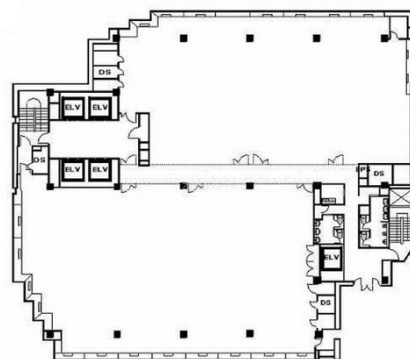

井門神戸ビル 4階41.95坪

兵庫県神戸市中央区江戸町95

物件MAP

賃貸条件

月額賃料	相談
坪数	41.95坪
坪単価	相談
共益費	相談
礼金	無し
敷金(保証金)	12ヶ月
階数	4階
入居可能日	相談

ビル情報

所在地	兵庫県神戸市中央区江戸町95
最寄り駅	神戸市営地下鉄海岸線(夢かもめ) 三宮・花時計前駅 徒歩1分 JR東海道本線 三ノ宮駅 徒歩5分 阪急神戸本線 三宮駅 徒歩5分 阪神本線 三宮駅 徒歩5分 神戸市営地下鉄海岸線(夢かもめ) 旧居留地・大丸前駅 徒歩6分
エリア	三宮・元町・神戸駅エリア
竣工	1985年3月
耐震	新耐震基準
階数	地上13階 地上1階
用途	事務所
構造	S造

設備情報

エレベーター	3基
空調	個別空調
OAフロア	OAフロア
基準階天井高	
光ファイバー	有り
トイレ	男女別・室外
セキュリティ	有り
駐車場	有り