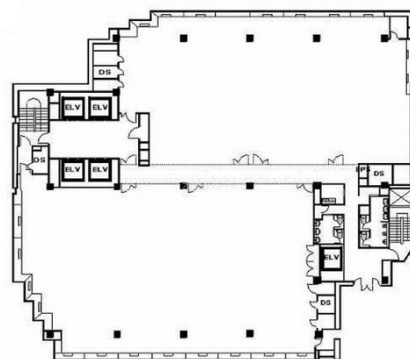

井門神戸ビル 7階27.08坪

兵庫県神戸市中央区江戸町95

物件MAP

賃貸条件

月額賃料	相談
坪数	27.08坪
坪単価	相談
共益費	相談
礼金	無し
敷金（保証金）	相談
階数	7階
入居可能日	相談

ビル情報

所在地	兵庫県神戸市中央区江戸町95
最寄り駅	神戸市営地下鉄海岸線(夢かもめ) 三宮・花時計前駅 徒歩1分 JR東海道本線 三ノ宮駅 徒歩5分 阪急神戸本線 三宮駅 徒歩5分 阪神本線 三宮駅 徒歩5分 神戸市営地下鉄海岸線(夢かもめ) 旧居留地・大丸前駅 徒歩6分
エリア	三宮・元町・神戸駅エリア
竣工	1985年3月
耐震	新耐震基準
階数	地上13階 地上1階
用途	事務所
構造	S造

設備情報

エレベーター	3基
空調	個別空調
OAフロア	OAフロア
基準階天井高	
光ファイバー	有り
トイレ	男女別・室外
セキュリティ	有り
駐車場	有り