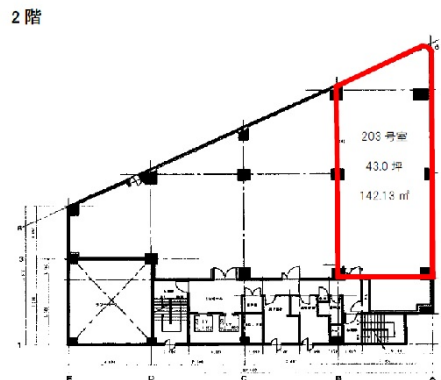

# ファーストプレイスユニオンビル 2階43坪

兵庫県神戸市中央区江戸町94-2

## 物件MAP

賃貸条件	
坪数	43坪
階数	2階 (203)
入居可能日	
ビル情報	
所在地	兵庫県神戸市中央区江戸町94-2
最寄り駅	神戸市営地下鉄海岸線(夢かもめ) 三宮・花時計前駅 徒歩1分 阪神本線 三宮駅 徒歩6分 JR東海道本線 三ノ宮駅 徒歩7分 阪急神戸本線 三宮駅 徒歩7分
エリア	三宮・元町・神戸駅エリア
竣工	1984年3月
耐震	新耐震基準
階数	地上9階 地下1階
用途	事務所
構造	SRC造
設備情報	
エレベーター	2基
空調	個別空調
OAフロア	OAフロア
基準階天井高	
光ファイバー	無し
トイレ	男女別・室内
セキュリティ	無し
駐車場	有り