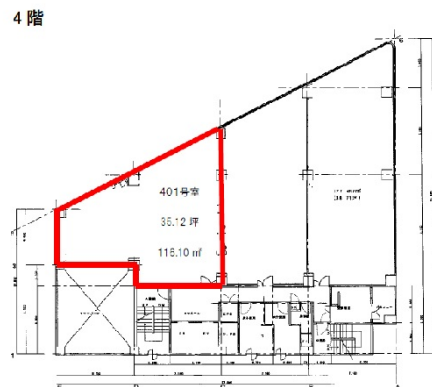

ファーストプレイスユニオンビル 4階35.12坪

兵庫県神戸市中央区江戸町94-2

物件MAP

賃貸条件	
坪数	35.12坪
階数	4階 (401)
入居可能日	
ビル情報	
所在地	兵庫県神戸市中央区江戸町94-2
最寄り駅	神戸市営地下鉄海岸線(夢かもめ) 三宮・花時計前駅 徒歩1分 阪神本線 三宮駅 徒歩6分 JR東海道本線 三ノ宮駅 徒歩7分 阪急神戸本線 三宮駅 徒歩7分
エリア	三宮・元町・神戸駅エリア
竣工	1984年3月
耐震	新耐震基準
階数	地上9階 地下1階
用途	事務所
構造	SRC造
設備情報	
エレベーター	2基
空調	個別空調
OAフロア	OAフロア
基準階天井高	
光ファイバー	無し
トイレ	男女別・室内
セキュリティ	無し
駐車場	有り