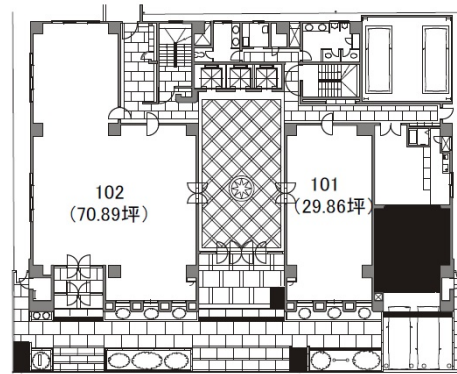

# 栄光ビル 1階70.89坪

兵庫県神戸市中央区江戸町93

## 物件MAP

賃貸条件	
坪数	70.89坪
階数	1階 (102)
入居可能日	
ビル情報	
所在地	兵庫県神戸市中央区江戸町93
最寄り駅	JR東海道本線 三ノ宮駅 徒歩4分 阪急神戸本線 三宮駅 徒歩4分 神戸市営地下鉄海岸線(夢かもめ) 三宮・花時計前駅 徒歩4分 神戸市営地下鉄海岸線(夢かもめ) 旧居留地・大丸前駅 徒歩7分 神戸新交通ポートアイランド線 貿易センター駅 徒歩9分
エリア	三宮・元町・神戸駅エリア
竣工	1995年2月
耐震	新耐震基準
階数	地上9階 地下1階
用途	事務所
構造	SRC造、一部S造
設備情報	
エレベーター	3基
空調	個別空調
OAフロア	
基準階天井高	
光ファイバー	有り
トイレ	男女別・室外
セキュリティ	無し
駐車場	有り