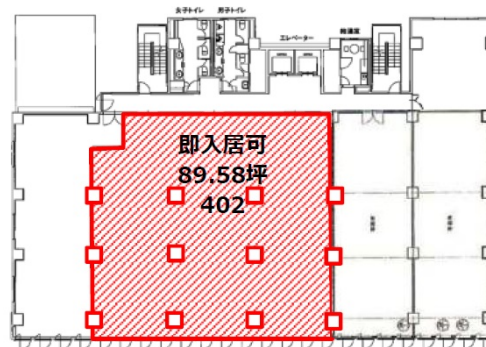

江戸町104 4階89.58坪

兵庫県神戸市中央区江戸町104

物件MAP

賃貸条件	
坪数	89.58坪
階数	4階 (402)
入居可能日	
ビル情報	
所在地	兵庫県神戸市中央区江戸町104
最寄り駅	神戸市営地下鉄海岸線(夢かもめ) 三宮・花時計前駅 徒歩5分 阪急神戸本線 三宮駅 徒歩10分 JR東海道本線 三ノ宮駅 徒歩10分 阪神本線 三宮駅 徒歩10分 神戸新交通ポートアイランド線 貿易センター駅 徒歩10分
エリア	三宮・元町・神戸駅エリア
竣工	1983年9月
耐震	新耐震基準
階数	地上9階 地上1階
用途	事務所
構造	SRC造
設備情報	
エレベーター	2基
空調	個別空調
OAフロア	
基準階天井高	
光ファイバー	有り
トイレ	男女別・室外
セキュリティ	有り
駐車場	有り