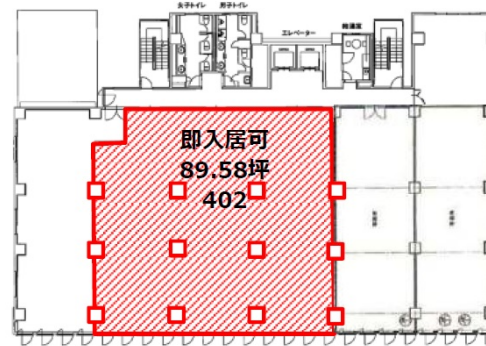

江戸町104 4階89.58坪

兵庫県神戸市中央区江戸町104

物件MAP

賃貸条件	
坪数	89.58坪
階数	4階 (402)
入居可能日	
ビル情報	
所在地	兵庫県神戸市中央区江戸町104
最寄り駅	神戸市営地下鉄海岸線(夢かもめ) 三宮・花時計前駅 徒歩5分 阪急神戸本線 三宮駅 徒歩10分 JR東海道本線 三ノ宮駅 徒歩10分 阪神本線 三宮駅 徒歩10分 神戸新交通ポートアイランド線 貿易センター駅 徒歩10分
エリア	三宮・元町・神戸駅エリア
竣工	1983年9月
耐震	新耐震基準
階数	地上9階 地上1階
用途	事務所
構造	SRC造
設備情報	
エレベーター	2基
空調	個別空調
OAフロア	
基準階天井高	
光ファイバー	有り
トイレ	男女別・室外
セキュリティ	有り
駐車場	有り

事務所移転の簡単検索サイト

江戸町104 4階89.58坪 兵庫県神戸市中央区江戸町104

三宮・元町・神戸駅エリア (ビルID: 0012775) の賃貸オフィス

貸事務所・レンタルオフィス・オフィス移転ならQuickService

物件詳細はこちらから

 0120-55-2620

【受付時間】平日9:30~18:30