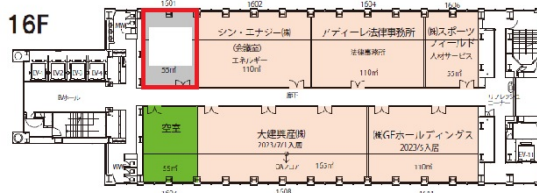

神戸国際会館 16階16.64坪

兵庫県神戸市中央区御幸通8-1-6

物件MAP

賃貸条件	
坪数	16.64坪
階数	16階 (1601)
入居可能日	
ビル情報	
所在地	兵庫県神戸市中央区御幸通8-1-6
最寄り駅	JR東海道本線 三ノ宮駅 徒歩3分
エリア	三宮・元町・神戸駅エリア
竣工	1999年4月
耐震	新耐震基準
階数	地上22階 地下3階
用途	事務所
構造	SRC造、一部RC造
設備情報	
エレベーター	5基
空調	個別空調
OAフロア	
基準階天井高	2,700mm
光ファイバー	有り
トイレ	男女別・室外
セキュリティ	有り
駐車場	有り