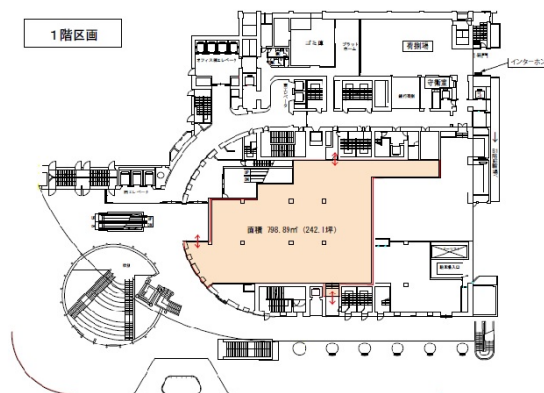

神戸国際会館 1階242坪

兵庫県神戸市中央区御幸通8-1-6

物件MAP

賃貸条件	
月額賃料	相談
坪数	242坪
坪単価	相談
共益費	相談
礼金	無し
敷金（保証金）	相談
階数	1階
入居可能日	即日

ビル情報	
所在地	兵庫県神戸市中央区御幸通8-1-6
最寄り駅	JR東海道本線 三ノ宮駅 徒歩3分
エリア	三宮・元町・神戸駅エリア
竣工	1999年4月
耐震	新耐震基準
階数	地上22階 地下3階
用途	事務所
構造	SRC造、一部RC造

設備情報	
エレベーター	5基
空調	個別空調
OAフロア	
基準階天井高	2,700mm
光ファイバー	有り
トイレ	男女別・室外
セキュリティ	有り
駐車場	有り