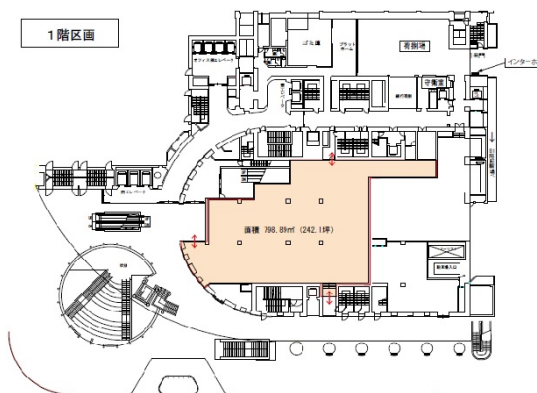

# 神戸国際会館 1階242坪

兵庫県神戸市中央区御幸通8-1-6

## 物件MAP

賃貸条件	
月額賃料	相談
坪数	242坪
坪単価	相談
共益費	相談
礼金	無し
敷金（保証金）	相談
階数	1階
入居可能日	即日

ビル情報	
所在地	兵庫県神戸市中央区御幸通8-1-6
最寄り駅	JR東海道本線 三ノ宮駅 徒歩3分
エリア	三宮・元町・神戸駅エリア
竣工	1999年4月
耐震	新耐震基準
階数	地上22階 地下3階
用途	事務所
構造	SRC造、一部RC造

設備情報	
エレベーター	5基
空調	個別空調
OAフロア	
基準階天井高	2,700mm
光ファイバー	有り
トイレ	男女別・室外
セキュリティ	有り
駐車場	有り