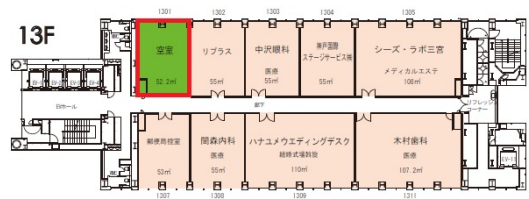

神戸国際会館 13階15.8坪

兵庫県神戸市中央区御幸通8-1-6

物件MAP

賃貸条件	
月額賃料	相談
坪数	15.8坪
坪単価	相談
共益費	相談
礼金	無し
敷金（保証金）	相談
階数	13階（1301）
入居可能日	相談

ビル情報	
所在地	兵庫県神戸市中央区御幸通8-1-6
最寄り駅	JR東海道本線 三ノ宮駅 徒歩3分
エリア	三宮・元町・神戸駅エリア
竣工	1999年4月
耐震	新耐震基準
階数	地上22階 地下3階
用途	事務所/店舗
構造	SRC造、一部RC造

設備情報	
エレベーター	5基
空調	個別空調
OAフロア	
基準階天井高	2,700mm
光ファイバー	有り
トイレ	男女別・室外
セキュリティ	有り
駐車場	有り