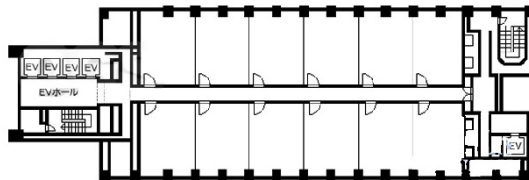

神戸国際会館 17階74.86坪

兵庫県神戸市中央区御幸通8-1-6

物件MAP

賃貸条件	
坪数	74.86坪
階数	17階
入居可能日	
ビル情報	
所在地	兵庫県神戸市中央区御幸通8-1-6
最寄り駅	JR東海道本線 三ノ宮駅 徒歩3分
エリア	三宮・元町・神戸駅エリア
竣工	1999年4月
耐震	新耐震基準
階数	地上22階 地下3階
用途	事務所
構造	SRC造、一部RC造
設備情報	
エレベーター	5基
空調	個別空調
OAフロア	
基準階天井高	2,700mm
光ファイバー	有り
トイレ	男女別・室外
セキュリティ	有り
駐車場	有り