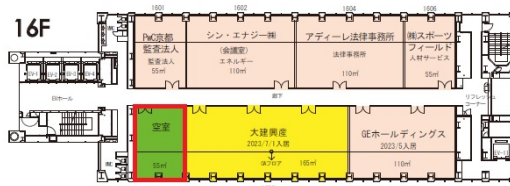

神戸国際会館 16階16.64坪

兵庫県神戸市中央区御幸通8-1-6

物件MAP

賃貸条件	
月額賃料	相談
坪数	16.64坪
坪単価	相談
共益費	相談
礼金	無し
敷金（保証金）	相談
階数	16階（1607）
入居可能日	即日

ビル情報	
所在地	兵庫県神戸市中央区御幸通8-1-6
最寄り駅	JR東海道本線 三ノ宮駅 徒歩3分
エリア	三宮・元町・神戸駅エリア
竣工	1999年4月
耐震	新耐震基準
階数	地上22階 地下3階
用途	事務所
構造	SRC造、一部RC造

設備情報	
エレベーター	5基
空調	個別空調
OAフロア	
基準階天井高	2,700mm
光ファイバー	有り
トイレ	男女別・室外
セキュリティ	有り
駐車場	有り