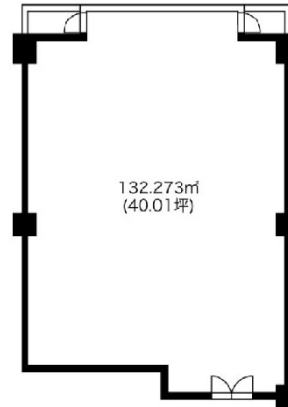

GEETEX ASCENT BLDG 2階40.01坪

兵庫県神戸市中央区御幸通6-1-20

物件MAP

| 賃貸条件 | |
|----------|---------------|
| 月額賃料 | 400,100円 (税別) |
| 坪数 | 40.01坪 |
| 坪単価 | 10,000円 (税別) |
| 共益費 | 100,025円 |
| 礼金 | 500125円 |
| 敷金 (保証金) | 2500625円 |
| 階数 | 2階 (202) |
| 入居可能日 | 2024年5月 |