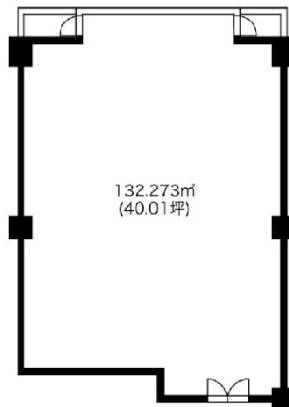

GEETEX ASCENT BLDG 2階40.01坪

兵庫県神戸市中央区御幸通6-1-20

物件MAP

賃貸条件	
月額賃料	400,100円 (税別)
坪数	40.01坪
坪単価	10,000円 (税別)
共益費	100,025円
礼金	500125円
敷金 (保証金)	2500625円
階数	2階 (202)
入居可能日	2024年5月

ビル情報	
所在地	兵庫県神戸市中央区御幸通6-1-20
最寄り駅	JR東海道本線 三ノ宮駅 徒歩4分 阪急神戸本線 三宮駅 徒歩5分 阪神本線 三宮駅 徒歩5分
エリア	三宮・元町・神戸駅エリア
竣工	1993年7月
耐震	新耐震基準
階数	地上9階
用途	事務所
構造	S造

設備情報	
エレベーター	2基
空調	個別空調
OAフロア	タイルカーペット
基準階天井高	
光ファイバー	有り
トイレ	男女別・室外
セキュリティ	有り
駐車場	有り

事務所移転の簡単検索サイト

GEETEX ASCENT BLDG 2階40.01坪 兵庫県神戸市中央区御幸通6-1-20

三宮・元町・神戸駅エリア (ビルID: 0012772) の賃貸オフィス

貸事務所・レンタルオフィス・オフィス移転なら**QuickService**