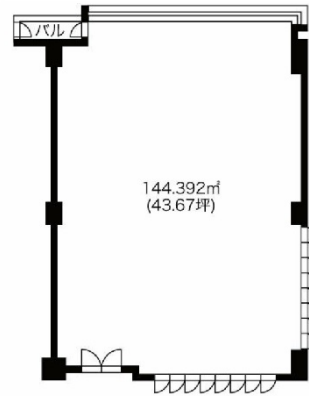

# GEETEX ASCENT BLDG 6階43.67坪

兵庫県神戸市中央区御幸通6-1-20

## 物件MAP

賃貸条件	
月額賃料	436,700円 (税別)
坪数	43.67坪
坪単価	10,000円 (税別)
共益費	109,175円
礼金	545875円
敷金 (保証金)	2729375円
階数	6階 (603)
入居可能日	2024年4月

ビル情報	
所在地	兵庫県神戸市中央区御幸通6-1-20
最寄り駅	JR東海道本線 三ノ宮駅 徒歩4分 阪急神戸本線 三宮駅 徒歩5分 阪神本線 三宮駅 徒歩5分
エリア	三宮・元町・神戸駅エリア
竣工	1993年7月
耐震	新耐震基準
階数	地上9階
用途	事務所
構造	S造