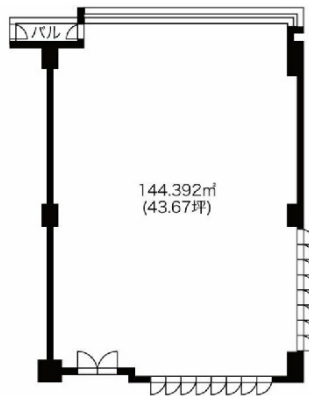

GEETEX ASCENT BLDG 6階43.67坪

兵庫県神戸市中央区御幸通6-1-20

物件MAP

賃貸条件	
月額賃料	436,700円 (税別)
坪数	43.67坪
坪単価	10,000円 (税別)
共益費	109,175円
礼金	545875円
敷金 (保証金)	2729375円
階数	6階 (603)
入居可能日	2024年4月

ビル情報	
所在地	兵庫県神戸市中央区御幸通6-1-20
最寄り駅	JR東海道本線 三ノ宮駅 徒歩4分 阪急神戸本線 三宮駅 徒歩5分 阪神本線 三宮駅 徒歩5分
エリア	三宮・元町・神戸駅エリア
竣工	1993年7月
耐震	新耐震基準
階数	地上9階
用途	事務所
構造	S造

設備情報	
エレベーター	2基
空調	個別空調
OAフロア	タイルカーペット
基準階天井高	
光ファイバー	有り
トイレ	男女別・室外
セキュリティ	有り
駐車場	有り

GEETEX ASCENT BLDG 6階43.67坪 兵庫県神戸市中央区御幸通6-1-20

三宮・元町・神戸駅エリア (ビルID: 0012772) の賃貸オフィス

貸事務所・レンタルオフィス・オフィス移転なら**QuickService**