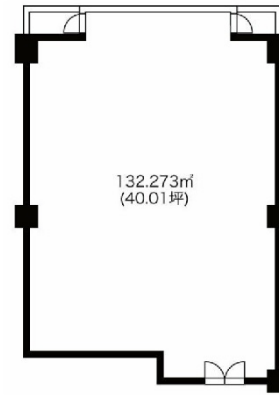

GEETEX ASCENT BLDG 6階40.01坪

兵庫県神戸市中央区御幸通6-1-20

物件MAP

賃貸条件	
月額賃料	400,100円 (税別)
坪数	40.01坪
坪単価	10,000円 (税別)
共益費	100,025円
礼金	500125円
敷金 (保証金)	2500625円
階数	6階 (602)
入居可能日	2024年4月

ビル情報	
所在地	兵庫県神戸市中央区御幸通6-1-20
最寄り駅	JR東海道本線 三ノ宮駅 徒歩4分 阪急神戸本線 三宮駅 徒歩5分 阪神本線 三宮駅 徒歩5分
エリア	三宮・元町・神戸駅エリア
竣工	1993年7月
耐震	新耐震基準
階数	地上9階
用途	事務所
構造	S造