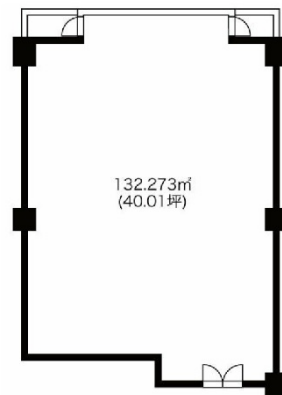

GEETEX ASCENT BLDG 6階40.01坪

兵庫県神戸市中央区御幸通6-1-20

物件MAP

賃貸条件	
月額賃料	400,100円 (税別)
坪数	40.01坪
坪単価	10,000円 (税別)
共益費	100,025円
礼金	500125円
敷金 (保証金)	2500625円
階数	6階 (602)
入居可能日	2024年4月

ビル情報	
所在地	兵庫県神戸市中央区御幸通6-1-20
最寄り駅	JR東海道本線 三ノ宮駅 徒歩4分 阪急神戸本線 三宮駅 徒歩5分 阪神本線 三宮駅 徒歩5分
エリア	三宮・元町・神戸駅エリア
竣工	1993年7月
耐震	新耐震基準
階数	地上9階
用途	事務所
構造	S造

設備情報	
エレベーター	2基
空調	個別空調
OAフロア	タイルカーペット
基準階天井高	
光ファイバー	有り
トイレ	男女別・室外
セキュリティ	有り
駐車場	有り

事務所移転の簡単検索サイト

GEETEX ASCENT BLDG 6階40.01坪 兵庫県神戸市中央区御幸通6-1-20

三宮・元町・神戸駅エリア (ビルID: 0012772) の賃貸オフィス

貸事務所・レンタルオフィス・オフィス移転なら**QuickService**