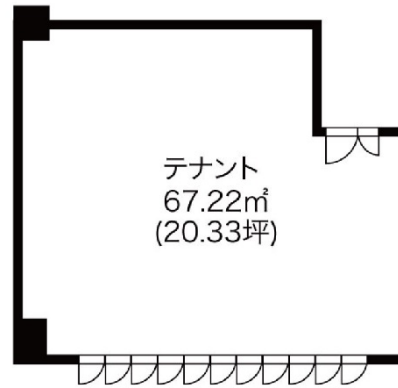

# GEETEX ASCENT BLDG 8階20.33坪

兵庫県神戸市中央区御幸通6-1-20

## 物件MAP

賃貸条件	
坪数	20.33坪
階数	8階 (801C申込有)
入居可能日	
ビル情報	
所在地	兵庫県神戸市中央区御幸通6-1-20
最寄り駅	JR東海道本線 三ノ宮駅 徒歩4分 阪急神戸本線 三宮駅 徒歩5分 阪神本線 三宮駅 徒歩5分
エリア	三宮・元町・神戸駅エリア
竣工	1993年7月
耐震	新耐震基準
階数	地上9階
用途	事務所
構造	S造
設備情報	
エレベーター	2基
空調	個別空調
OAフロア	タイルカーペット
基準階天井高	
光ファイバー	有り
トイレ	男女別・室外
セキュリティ	有り
駐車場	有り