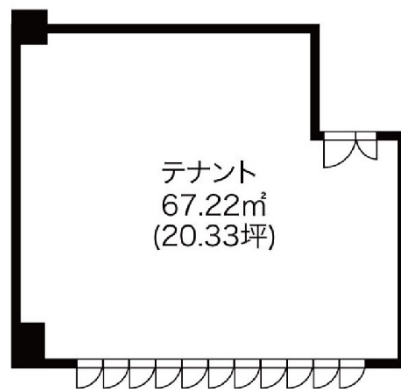

GEETEX ASCENT BLDG 8階20.33坪

兵庫県神戸市中央区御幸通6-1-20

物件MAP

賃貸条件	
坪数	20.33坪
階数	8階 (801C申込有)
入居可能日	
ビル情報	
所在地	兵庫県神戸市中央区御幸通6-1-20
最寄り駅	JR東海道本線 三ノ宮駅 徒歩4分 阪急神戸本線 三宮駅 徒歩5分 阪神本線 三宮駅 徒歩5分
エリア	三宮・元町・神戸駅エリア
竣工	1993年7月
耐震	新耐震基準
階数	地上9階
用途	事務所
構造	S造
設備情報	
エレベーター	2基
空調	個別空調
OAフロア	タイルカーペット
基準階天井高	
光ファイバー	有り
トイレ	男女別・室外
セキュリティ	有り
駐車場	有り

事務所移転の簡単検索サイト

Quick Service

クイックサービス

GEETEX ASCENT BLDG 8階20.33坪 兵庫県神戸市中央区御幸通6-1-20

三宮・元町・神戸駅エリア (ビルID: 0012772) の賃貸オフィス

貸事務所・レンタルオフィス・オフィス移転なら**QuickService**

物件詳細はこちらから

0120-55-2620