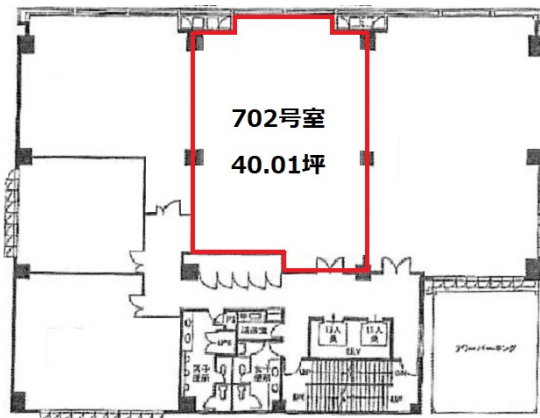

GEETEX ASCENT BLDG 7階40.01坪

兵庫県神戸市中央区御幸通6-1-20

物件MAP

賃貸条件	
月額賃料	400,100円 (税別)
坪数	40.01坪
坪単価	10,000円 (税別)
共益費	100,025円
礼金	500125円
敷金 (保証金)	2500625円
階数	7階 (702)
入居可能日	2024年9月

ビル情報	
所在地	兵庫県神戸市中央区御幸通6-1-20
最寄り駅	JR東海道本線 三ノ宮駅 徒歩4分 阪急神戸本線 三宮駅 徒歩5分 阪神本線 三宮駅 徒歩5分
エリア	三宮・元町・神戸駅エリア
竣工	1993年7月
耐震	新耐震基準
階数	地上9階
用途	事務所
構造	S造