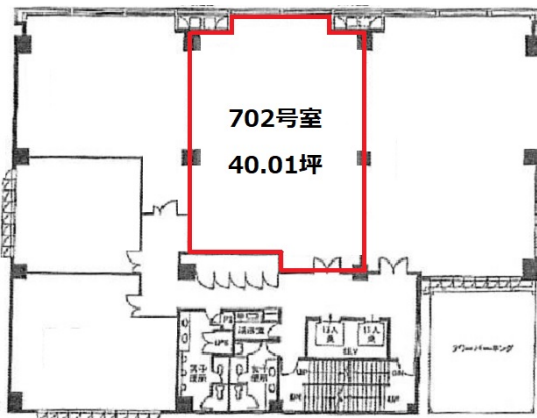

# GEETEX ASCENT BLDG 7階40.01坪

兵庫県神戸市中央区御幸通6-1-20

## 物件MAP

賃貸条件	
月額賃料	400,100円 (税別)
坪数	40.01坪
坪単価	10,000円 (税別)
共益費	100,025円
礼金	500125円
敷金 (保証金)	2500625円
階数	7階 (702)
入居可能日	2024年9月

ビル情報	
所在地	兵庫県神戸市中央区御幸通6-1-20
最寄り駅	JR東海道本線 三ノ宮駅 徒歩4分 阪急神戸本線 三宮駅 徒歩5分 阪神本線 三宮駅 徒歩5分
エリア	三宮・元町・神戸駅エリア
竣工	1993年7月
耐震	新耐震基準
階数	地上9階
用途	事務所
構造	S造