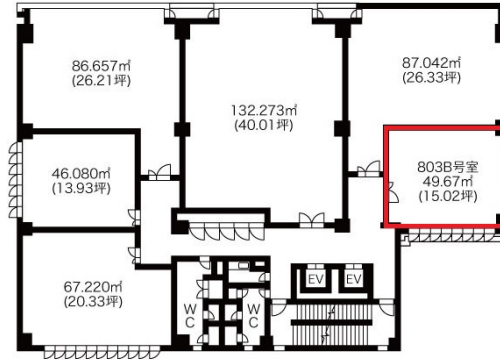

# GEETEX ASCENT BLDG 8階15.02坪

兵庫県神戸市中央区御幸通6-1-20

## 物件MAP

賃貸条件	
坪数	15.02坪
階数	8階 (803B)
入居可能日	
ビル情報	
所在地	兵庫県神戸市中央区御幸通6-1-20
最寄り駅	JR東海道本線 三ノ宮駅 徒歩4分 阪急神戸本線 三宮駅 徒歩5分 阪神本線 三宮駅 徒歩5分
エリア	三宮・元町・神戸駅エリア
竣工	1993年7月
耐震	新耐震基準
階数	地上9階
用途	事務所
構造	S造
設備情報	
エレベーター	2基
空調	個別空調
OAフロア	タイルカーペット
基準階天井高	
光ファイバー	有り
トイレ	男女別・室外
セキュリティ	有り
駐車場	有り