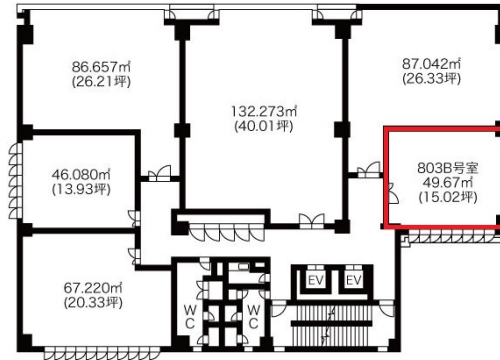

GEETEX ASCENT BLDG 8階15.02坪

兵庫県神戸市中央区御幸通6-1-20

物件MAP

賃貸条件	
坪数	15.02坪
階数	8階 (803B)
入居可能日	
ビル情報	
所在地	兵庫県神戸市中央区御幸通6-1-20
最寄り駅	JR東海道本線 三ノ宮駅 徒歩4分 阪急神戸本線 三宮駅 徒歩5分 阪神本線 三宮駅 徒歩5分
エリア	三宮・元町・神戸駅エリア
竣工	1993年7月
耐震	新耐震基準
階数	地上9階
用途	事務所
構造	S造
設備情報	
エレベーター	2基
空調	個別空調
OAフロア	タイルカーペット
基準階天井高	
光ファイバー	有り
トイレ	男女別・室外
セキュリティ	有り
駐車場	有り

GEETEX ASCENT BLDG 8階15.02坪 兵庫県神戸市中央区御幸通6-1-20

三宮・元町・神戸駅エリア (ビルID: 0012772) の賃貸オフィス

貸事務所・レンタルオフィス・オフィス移転なら**QuickService**

物件詳細はこちらから

 **0120-55-2620**

【受付時間】平日9:30~18:30