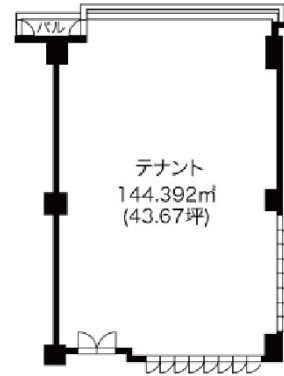

GEETEX ASCENT BLDG 9階43.67坪

兵庫県神戸市中央区御幸通6-1-20

物件MAP

賃貸条件	
坪数	43.67坪
階数	9階 (903)
入居可能日	
ビル情報	
所在地	兵庫県神戸市中央区御幸通6-1-20
最寄り駅	JR東海道本線 三ノ宮駅 徒歩4分 阪急神戸本線 三宮駅 徒歩5分 阪神本線 三宮駅 徒歩5分
エリア	三宮・元町・神戸駅エリア
竣工	1993年7月
耐震	新耐震基準
階数	地上9階
用途	事務所
構造	S造
設備情報	
エレベーター	2基
空調	個別空調
OAフロア	タイルカーペット
基準階天井高	
光ファイバー	有り
トイレ	男女別・室外
セキュリティ	有り
駐車場	有り

事務所移転の簡単検索サイト

Quick Service

クイックサービス

GEETEX ASCENT BLDG 9階43.67坪 兵庫県神戸市中央区御幸通6-1-20

三宮・元町・神戸駅エリア (ビルID: 0012772) の賃貸オフィス

貸事務所・レンタルオフィス・オフィス移転ならQuickService

物件詳細はこちらから

 **0120-55-2620**