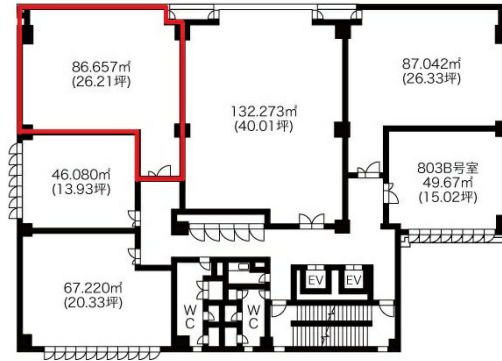

GEETEX ASCENT BLDG 8階26.21坪

兵庫県神戸市中央区御幸通6-1-20

物件MAP

賃貸条件	
坪数	26.21坪
階数	8階 (801A)
入居可能日	

ビル情報	
所在地	兵庫県神戸市中央区御幸通6-1-20
最寄り駅	JR東海道本線 三ノ宮駅 徒歩4分 阪急神戸本線 三宮駅 徒歩5分 阪神本線 三宮駅 徒歩5分
エリア	三宮・元町・神戸駅エリア
竣工	1993年7月
耐震	新耐震基準
階数	地上9階
用途	事務所
構造	S造

設備情報	
エレベーター	2基
空調	個別空調
OAフロア	タイルカーペット
基準階天井高	
光ファイバー	有り
トイレ	男女別・室外
セキュリティ	有り
駐車場	有り