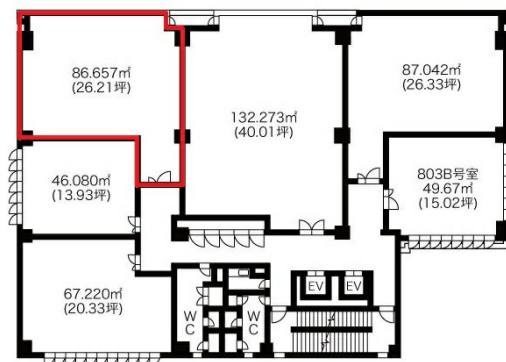

GEETEX ASCENT BLDG 8階26.21坪

兵庫県神戸市中央区御幸通6-1-20

物件MAP

| 賃貸条件 | |
|--------|---|
| 坪数 | 26.21坪 |
| 階数 | 8階 (801A) |
| 入居可能日 | |
| ビル情報 | |
| 所在地 | 兵庫県神戸市中央区御幸通6-1-20 |
| 最寄り駅 | JR東海道本線 三ノ宮駅 徒歩4分 阪急神戸本線 三宮駅 徒歩5分 阪神本線 三宮駅 徒歩5分 |
| エリア | 三宮・元町・神戸駅エリア |
| 竣工 | 1993年7月 |
| 耐震 | 新耐震基準 |
| 階数 | 地上9階 |
| 用途 | 事務所 |
| 構造 | S造 |
| 設備情報 | |
| エレベーター | 2基 |
| 空調 | 個別空調 |
| OAフロア | タイルカーペット |
| 基準階天井高 | |
| 光ファイバー | 有り |
| トイレ | 男女別・室外 |
| セキュリティ | 有り |
| 駐車場 | 有り |

GEETEX ASCENT BLDG 8階26.21坪 兵庫県神戸市中央区御幸通6-1-20

三宮・元町・神戸駅エリア (ビルID: 0012772) の賃貸オフィス

貸事務所・レンタルオフィス・オフィス移転なら**QuickService**

物件詳細はこちらから

0120-55-2620

【受付時間】平日9:30~18:30