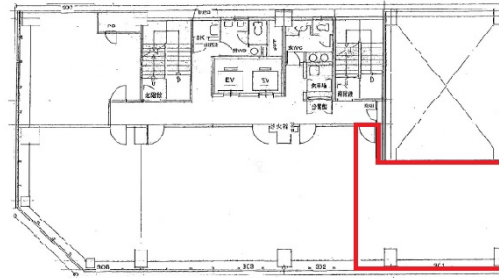

# 御幸ビル 3階18.84坪

兵庫県神戸市中央区御幸通6-1-15

## 物件MAP

賃貸条件	
坪数	18.84坪
階数	3階 (301)
入居可能日	
ビル情報	
所在地	兵庫県神戸市中央区御幸通6-1-15
最寄り駅	JR東海道本線 三ノ宮駅 徒歩5分 阪急神戸本線 三宮駅 徒歩5分 神戸市営地下鉄海岸線(夢かもめ) 三宮・花時計前駅 徒歩3分 神戸新交通ポートアイランド線 三宮駅 徒歩4分 神戸高速東西線 三宮駅 徒歩9分
エリア	三宮・元町・神戸駅エリア
竣工	1996年
耐震	新耐震基準
階数	地上9階 地下1階
用途	事務所
構造	SRC造
設備情報	
エレベーター	2基
空調	個別空調
OAフロア	タイルカーペット
基準階天井高	
光ファイバー	有り
トイレ	男女別・室外
セキュリティ	有り
駐車場	有り