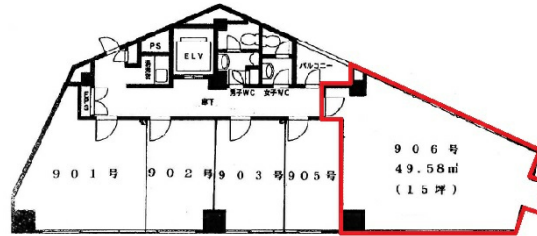

三信ビル 9階15坪

兵庫県神戸市中央区琴ノ緒町5-2-2

物件MAP

賃貸条件	
月額賃料	160,000円 (税別)
坪数	15坪
坪単価	10,667円 (税別)
共益費	45,000円
礼金	無し
敷金 (保証金)	1900000円
階数	9階 (906)
入居可能日	即日

ビル情報	
所在地	兵庫県神戸市中央区琴ノ緒町5-2-2
最寄り駅	JR東海道本線 三ノ宮駅 徒歩1分 阪急神戸本線 三宮駅 徒歩2分 阪神本線 三宮駅 徒歩2分
エリア	三宮・元町・神戸駅エリア
竣工	1996年10月
耐震	新耐震基準
階数	地上9階 地下1階
用途	事務所
構造	S造