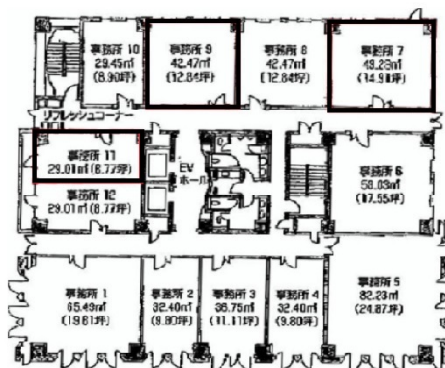

日本ビルディング 7階19.36坪

兵庫県神戸市中央区京町79番地

物件MAP

賃貸条件	
坪数	19.36坪
階数	7階 (711)
入居可能日	
ビル情報	
所在地	兵庫県神戸市中央区京町79番地
最寄り駅	JR東海道本線 三ノ宮駅 徒歩10分 神戸市営地下鉄海岸線(夢かもめ) 旧居留地・大丸前駅 徒歩7分 神戸市営地下鉄海岸線(夢かもめ) 三宮・花時計前駅 徒歩7分 阪急神戸本線 三宮駅 徒歩10分 神戸高速東西線 三宮駅 徒歩10分
エリア	三宮・元町・神戸駅エリア
竣工	1998年4月
耐震	新耐震基準
階数	地上10階 地下1階
用途	事務所
構造	SRC造
設備情報	
エレベーター	2基
空調	個別空調
OAフロア	OAフロア
基準階天井高	2,600mm
光ファイバー	有り
トイレ	男女別・室外
セキュリティ	有り
駐車場	無し

事務所移転の簡単検索サイト

Quick Service

クイックサービス

日本ビルディング 7階19.36坪 兵庫県神戸市中央区京町79番地

三宮・元町・神戸駅エリア (ビルID: 0012752) の賃貸オフィス

貸事務所・レンタルオフィス・オフィス移転ならQuickService

物件詳細はこちらから

0120-55-2620