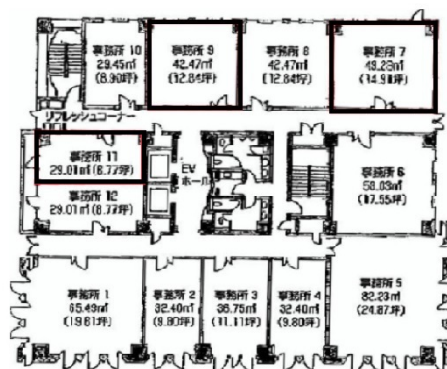

日本ビルディング 7階12.84坪

兵庫県神戸市中央区京町79番地

物件MAP

賃貸条件	
坪数	12.84坪
階数	7階 (709)
入居可能日	
ビル情報	
所在地	兵庫県神戸市中央区京町79番地
最寄り駅	JR東海道本線 三ノ宮駅 徒歩10分 神戸市営地下鉄海岸線(夢かもめ) 旧居留地・大丸前駅 徒歩7分 神戸市営地下鉄海岸線(夢かもめ) 三宮・花時計前駅 徒歩7分 阪急神戸本線 三宮駅 徒歩10分 神戸高速東西線 三宮駅 徒歩10分
エリア	三宮・元町・神戸駅エリア
竣工	1998年4月
耐震	新耐震基準
階数	地上10階 地下1階
用途	事務所
構造	SRC造
設備情報	
エレベーター	2基
空調	個別空調
OAフロア	OAフロア
基準階天井高	2,600mm
光ファイバー	有り
トイレ	男女別・室外
セキュリティ	有り
駐車場	無し

事務所移転の簡単検索サイト

Quick Service

クイックサービス

日本ビルディング 7階12.84坪 兵庫県神戸市中央区京町79番地

三宮・元町・神戸駅エリア (ビルID: 0012752) の賃貸オフィス

貸事務所・レンタルオフィス・オフィス移転ならQuickService

物件詳細はこちらから

0120-55-2620