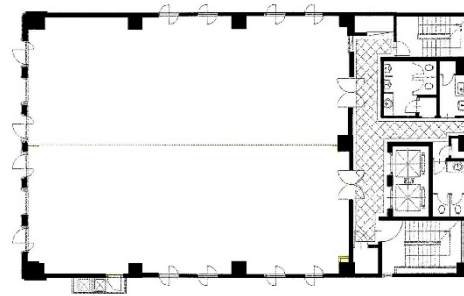

# 京町栄光ビル 3階83.06坪

兵庫県神戸市中央区京町75-1

## 物件MAP

賃貸条件	
坪数	83.06坪
階数	3階 (1)
入居可能日	
ビル情報	
所在地	兵庫県神戸市中央区京町75-1
最寄り駅	JR東海道本線 三ノ宮駅 徒歩4分 阪急神戸本線 三宮駅 徒歩4分 神戸市営地下鉄海岸線(夢かもめ) 三宮・花時計前駅 徒歩5分 神戸市営地下鉄海岸線(夢かもめ) 旧居留地・大丸前駅 徒歩6分 神戸高速東西線 三宮駅 徒歩8分
エリア	三宮・元町・神戸駅エリア
竣工	1999年4月
耐震	新耐震基準
階数	地上9階 地下2階
用途	事務所
構造	SRC造、一部S造
設備情報	
エレベーター	2基
空調	
OAフロア	その他
基準階天井高	
光ファイバー	有り
トイレ	男女別・室外
セキュリティ	有り
駐車場	有り