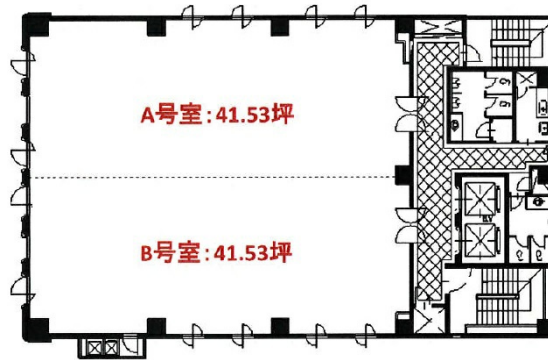

# 京町栄光ビル 4階83.06坪

兵庫県神戸市中央区京町75-1

## 物件MAP

賃貸条件	
坪数	83.06坪
階数	4階 (A+B)
入居可能日	
ビル情報	
所在地	兵庫県神戸市中央区京町75-1
最寄り駅	JR東海道本線 三ノ宮駅 徒歩4分 阪急神戸本線 三宮駅 徒歩4分 神戸市営地下鉄海岸線(夢かもめ) 三宮・花時計前駅 徒歩5分 神戸市営地下鉄海岸線(夢かもめ) 旧居留地・大丸前駅 徒歩6分 神戸高速東西線 三宮駅 徒歩8分
エリア	三宮・元町・神戸駅エリア
竣工	1999年4月
耐震	新耐震基準
階数	地上9階 地下2階
用途	事務所
構造	SRC造、一部S造
設備情報	
エレベーター	2基
空調	
OAフロア	その他
基準階天井高	
光ファイバー	有り
トイレ	男女別・室外
セキュリティ	有り
駐車場	有り